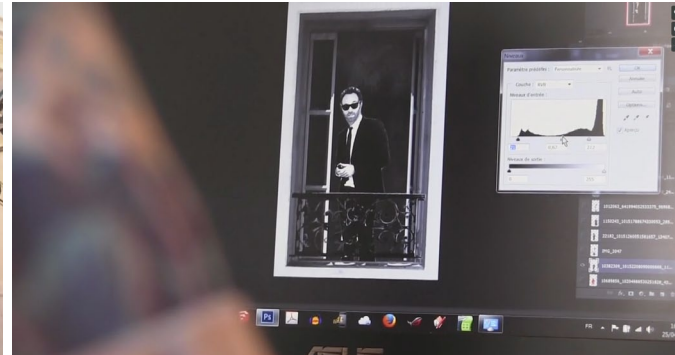

2/ Photoshop

Collecter, détourer et insérer les photos des participants aux fenêtres.